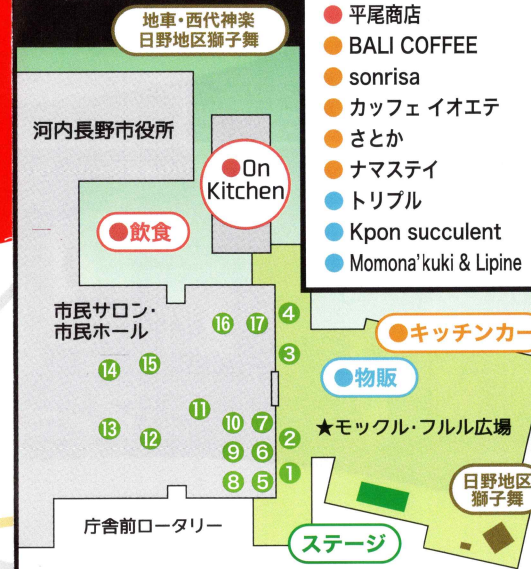

祭礼総合
情報アプリ
全26台
GPS
位置情報

ホームページ
河内長野市市制施行70周年
記念祝賀地車パレード

<https://sites.google.com/view/kawachinagano70th-danjiri>

70周年記念祝賀 地車パレード概要

市制施行70周年の節目を市民の皆様と共に盛大にお祝いするために、各地区から『だんじり』26台が市役所駐車場に集結し河内長野駅に向けてパレードを行います。10年前の60周年の24台集結から、さらに2台増え26台が一同に会する一大イベントです。この記念すべき瞬間に是非お誘い合わせの上、沿道からご観覧頂き皆様と共に市制70周年をお祝いしましょう。

主催：河内長野市
運営：河内長野市市制施行70周年記念祝賀地車パレード実行委員会

FOOD&DRINK&STORE

- cafe花々
- 寄合酒場 松ちゃん
- スリガガイン AMAYA
- 大ふへん者
- フード・ドリンク・物販
in 中庭・モックル・フルル広場
- tea room ALICE
- PJ BURGER
- 酒蔵にしおか
- モアザンユー
- 平尾商店
- BALI COFFEE
- sonrisa
- カフェ イオエテ
- さとか
- ナマステイ
- トリプル
- Kpon succulent
- Momona'kuki & Lipine

★来庁者駐車場

EXPERIENCE & EXHIBITION BOOTH

体験&展示ブース
in 市役所本館1階 市民サロン・市民ホール

🕒 11:00-16:00

- 1 出店でデコ活 [環境政策課]
- 2 寺ヶ池公園イベント情報&縁日ほか [シダックス大新東ヒューマンサービス]
- 3 河内材で丸太切り体験! [農林課]
- 4 ぼすくまと写真を撮ろう! [郵便局]
- 5 子ども一時間かりにこここルーム [シルバー人材センター]
- 6 バーチャル工場見学 [産業観光課]
- 7 つながる河内長野メタバース体験 [秘書課]
- 8 ふらもちゃんとあそぼう!じゃんけんポン! [河内長野ガス]
- 9 記念撮影・キッズカード配布 [南海電鉄]
- 10 駅長制服記念撮影(子どものみ) 記念入場券発売 [近鉄電車]
- 11 民生委員と昔あそび体験 [社会福祉協議会]
- 12 教育のあゆみ展示・プログラミング体験 [教育総務課・学校教育課]
- 13 好きがにつながるかわちながの [政策企画課]
- 14 アスマイル ウォーキングコース [健康推進課・保険医療課]
- 15 ミニわくわく広場 [こども子育て課(あいっく)]
- 16 ぐるぐるマルシェ [環境衛生課]
- 17 時代衣装で記念撮影・市内祭礼等動画上映ほか [文化課]